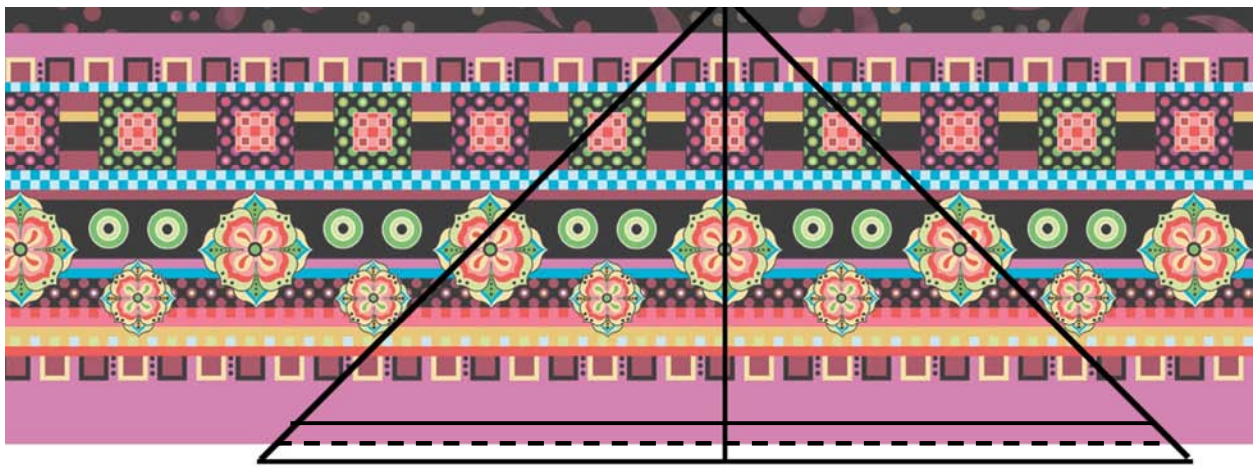

Granny Squares

59 x 73

by Jane Spolar

Uses Saturday Afternoon fabric by Jane Spolar for Northcott.

(Please note: Due to slight shrinkage of the panel design during fabric production, the quilt will finish a little smaller than originally planned. It will now finish at approximately 59" x 73" as opposed to the originally planned size of 62" x 76". I hope this size change for the lapquilt will not be an inconvenience for you.)

Bright Version

Neutral Version

Materials Required:

Fabric:

Bright Version:

Hĩ Jĩ ĒĠ ĀĪĀUǎ Ā ĀĪĀ
Hĩ Jĩ ĒĠ ĀĪĀU^ǎ ĀĪĀ* ĀĪĪ ĀĪĪ ĀĪĪ ĀĪĪ ĀĪĪ

Úǎ ĀĪĪ

A
 HÉÁV q * Á@Á ~ qoÍ æc | ^ Áæ@Á^ * q } q * Á - Á@Á æc | } Éæ óæÍ ÁÁ ~ æ^Á - Áæ@Á
 æáÍÁ@Á qÍÁ^Á • ^áÁæ Áæ^æq * Áíæq * | ÁÉ
 Á
 Ô ~ ó@Á ~ æ^Áæ [• • Á [c@Áæ] } æ ÉÁV [~ Á qÍÁ@Á^Á cæáæq * | • ÉÁ ~ óæ cæ * Á@Á
 , æÁ } • | ^ Á@Á ~ c | Áá^Á • Áæ^Á } Á@Á cæá @Á íæq ÉÁV @ • ^ Áíæq * | • Á qÍÁ^ÁæÁæ
 | æ * ÁÉæ [, q * ÁÍ | Á c& • • ÁÍ Á^Áíq { ^áÁæc | Á@Á ~ qoÍ } ÁÁq á @ áÉÁ
 Á
 | ÉÁV q * Á@Á ~ qoÍ æc | ^ Áæ@Á^ * q } q * Á - Á@Á æc | } Éæ óæ Á ÁÁ ~ æ^Á - Áæ@Á
 æáÍÁ@Á qÍÁ^Á • ^áÁæ ÁæÍ } | Áíæq * | ÉÁV | Á@Á ~ cæq^Á • q } Áæ óæ [Á ~ æ^Á - Á
 æáÍÁÍ JÍ ÉJÁæ * Áí [, } ÁÍ | íæÉÁ
 Á
 Ô ~ ó@Á ~ æ^Á } & Áíæq [] æÍ ÉÁÉ æq Á@Á^Á qÍÁ^Á - q ç^ | • ÉÁ ~ ó@Á cæá @Á íæq Á qÍÁ
 à^Á } Á@Á ~ c | Áá^Á • ÉÁ
 ÁÁ
 Í ÉÁÓ ó@Á [& • ÁÉÁ ~ æ^ÉÁæ æ^Á ~ | Á@Á [cæ Áæ^Á cæc^ Á@Á áá | Á - Á@Á
 à [& • Á - Áæq } q * Á@Á Áí [• • cæá • Á qoÍ@Á } c | Á - Áæ@Á [cæÁ
 Á